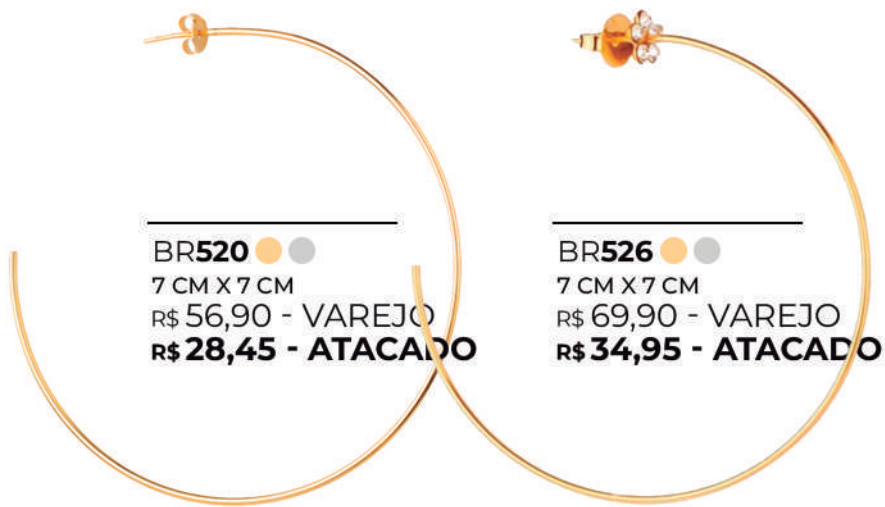

BR589 ● ●
0,7 CM X 3 CM
R\$ 42,90 - VAREJO
R\$ 21,45 - ATACADO

BR402 ● ●
1,3 CM X 2,5 CM
R\$ 109,90 - VAREJO
R\$ 54,95 - ATACADO

BR597 ● ●
1,1 CM X 2,5 CM
R\$ 39,90 - VAREJO
R\$ 19,95 - ATACADO

BR731 ●
1,5 CM X 1,5 CM
R\$ 112,90 - VAREJO
R\$ 56,45 - ATACADO

BR400 ●
1 CM X 1 CM
R\$ 84,90 - VAREJO
R\$ 42,45 - ATACADO

BR403 ● ●
1,5 CM X 1,5 CM
R\$ 84,90 - VAREJO
R\$ 42,45 - ATACADO

BR413 ● ●
7 CM X 7 CM
R\$ 94,90 - VAREJO
R\$ 47,45 - ATACADO

BR418 ●
7 CM X 7 CM
R\$ 89,90 - VAREJO
R\$ 44,95 - ATACADO

15 CAMADAS DE OURO.

BR520 ● ●
7 CM X 7 CM
R\$ 56,90 - VAREJO
R\$ 28,45 - ATACADO

BR526 ● ●
7 CM X 7 CM
R\$ 69,90 - VAREJO
R\$ 34,95 - ATACADO

BRINCOS

BR2789 ●
1,2 CM X 1,2 CM
R\$ 97,90 - VAREJO
R\$ 48,95 - ATACADO