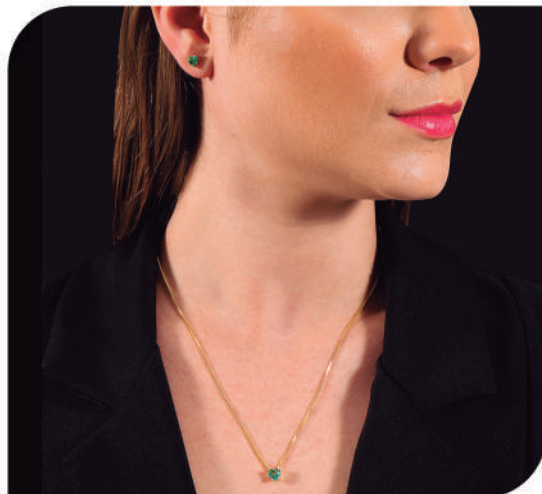

GA1860 ●
100 CM / ESPESSURA 0,1 CM

R\$ 117,45 - ATACADO

COLARES

GA3056 ●
50 CM / ESPESSURA 0,3 CM
R\$ 104,90 - VAREJO
R\$ 52,45 - ATACADO

5 ANOS DE GARANTIA.

GA3236 ● ●
45 CM + EXTENSOR

R\$ 84,95 - ATACADO

GA3235 ● ●
45 CM + EXTENSOR

R\$ 88,95 - ATACADO

CON ● ●
BRINCO 0,5 CM X 0,6 CM
COLAR 0,7 CM X 0,8 CM
45 CM

R\$ 59,95 - ATACADO

15 CAMADAS DE OURO.

TO1915 ● ●
25 CM

R\$ 33,95 - ATACADO

TO1931 ●
25 CM

R\$ 37,45 - ATACADO