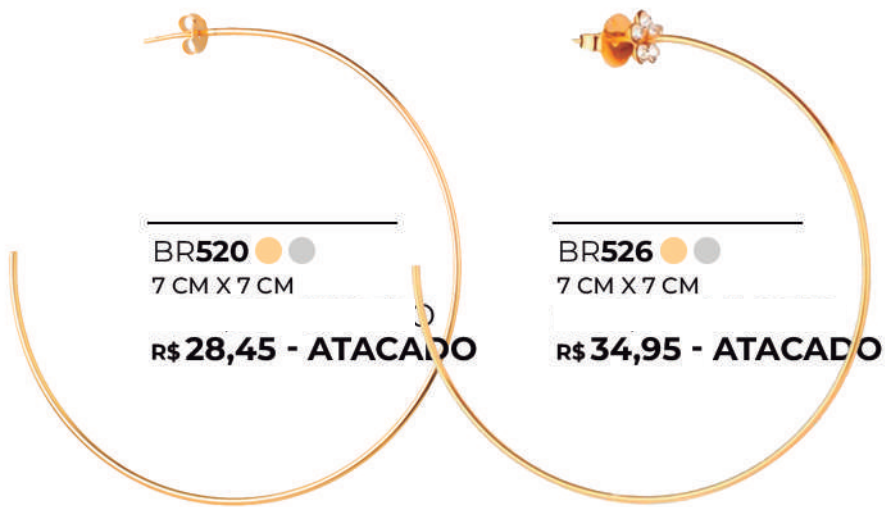

R\$ 19,95 - ATACADO

BR731 ●
1,5 CM X 1,5 CM

R\$ 56,45 - ATACADO

BR400 ●
1 CM X 1 CM

R\$ 42,45 - ATACADO

BR403 ● ●
1,5 CM X 1,5 CM

R\$ 42,45 - ATACADO

BR413 ● ●
7 CM X 7 CM

R\$ 47,45 - ATACADO

BR418 ●
7 CM X 7 CM

R\$ 44,95 - ATACADO

15 CAMADAS DE OURO.

BR520 ● ●
7 CM X 7 CM

R\$ 28,45 - ATACADO

BR526 ● ●
7 CM X 7 CM

R\$ 34,95 - ATACADO